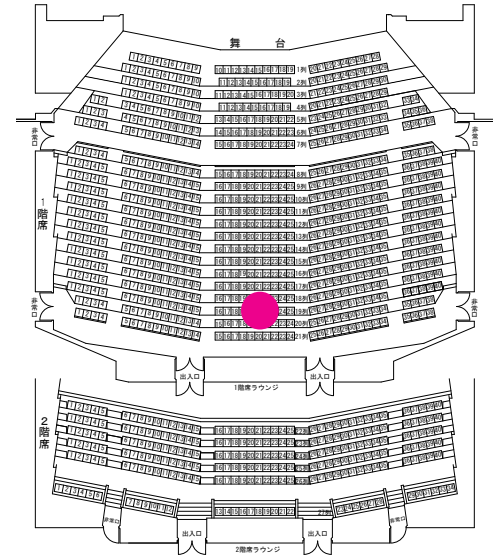

客席各所からの舞台の見え方

大ホール 1階 778席 / 2階 234席（計 1,012席）

3列15番からの見え方

7列5番からの見え方

1列28番からの見え方

4列34番からの見え方

9列1番からの見え方

9列40番からの見え方

19列21番からの見え方

18列1番からの見え方

22 列 1 番からの見え方

26 列 20 番からの見え方

22 列 40 番からの見え方

27列1番からの見え方

27列18番からの見え方

27列34番からの見え方