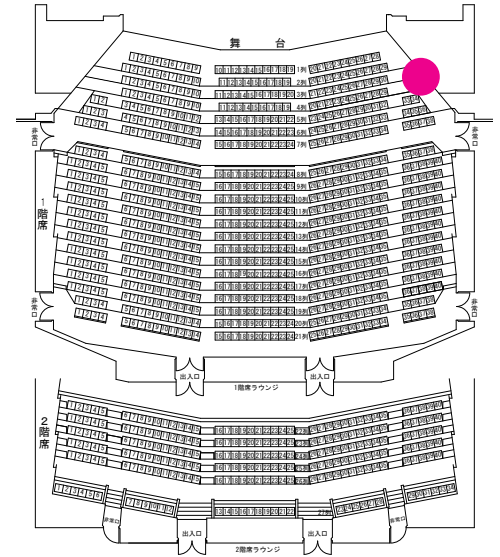

客席各所からの舞台の見え方

大ホール 1階 778席 / 2階 234席（計 1,012席）

3列15番からの見え方

7列5番からの見え方

1列28番からの見え方

4列34番からの見え方

9列1番からの見え方

9列40番からの見え方

19列21番からの見え方

18列1番からの見え方

22 列 1 番からの見え方

26 列 20 番からの見え方

22 列 40 番からの見え方

27列1番からの見え方

27列18番からの見え方

27列34番からの見え方