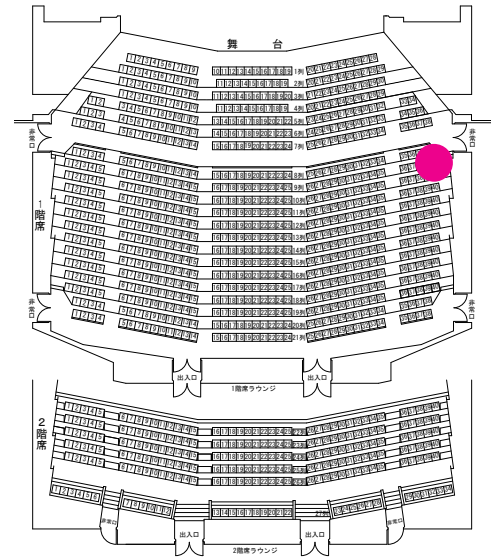

客席各所からの舞台の見え方

大ホール 1階 778席 / 2階 234席（計 1,012席）

3列15番からの見え方

7列5番からの見え方

1列28番からの見え方

4列34番からの見え方

9列1番からの見え方

9列40番からの見え方

19列21番からの見え方

18列1番からの見え方

22 列 1 番からの見え方

26 列 20 番からの見え方

22 列 40 番からの見え方

27列1番からの見え方

27列18番からの見え方

27列34番からの見え方