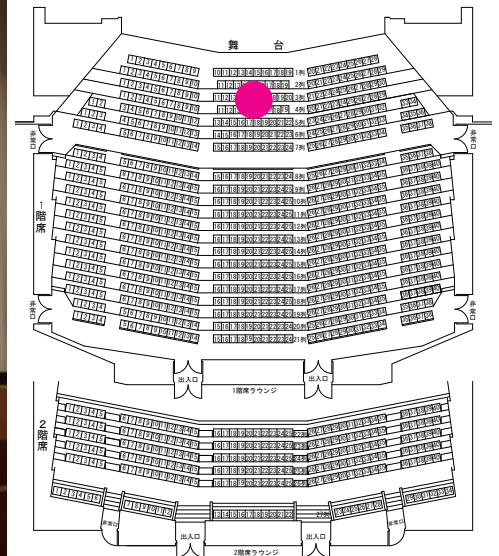

客席各所からの舞台の見え方

大ホール 1階 778席 / 2階 234席（計 1,012席）

3列15番からの見え方

7列5番からの見え方

1列28番からの見え方

4列34番からの見え方

9列1番からの見え方

9列40番からの見え方

19列21番からの見え方

18列1番からの見え方

22 列 1 番からの見え方

26 列 20 番からの見え方

22 列 40 番からの見え方

27列1番からの見え方

27列18番からの見え方

27列34番からの見え方