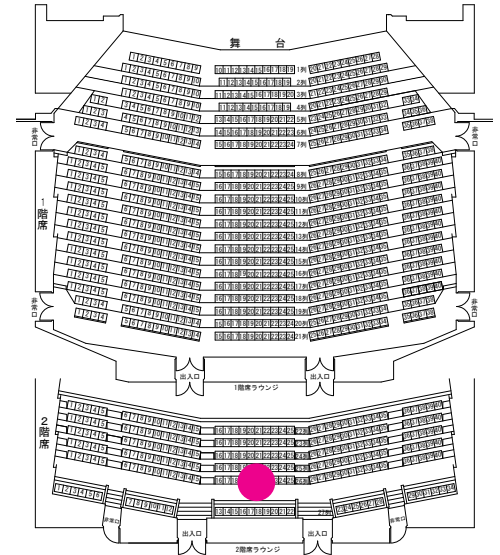

客席各所からの舞台の見え方

大ホール 1階 778席 / 2階 234席（計 1,012席）

3列15番からの見え方

7列5番からの見え方

1列28番からの見え方

4列34番からの見え方

9列1番からの見え方

9列40番からの見え方

19列21番からの見え方

18列1番からの見え方

22 列 1 番からの見え方

26 列 20 番からの見え方

22 列 40 番からの見え方

27列1番からの見え方

27列18番からの見え方

27列34番からの見え方