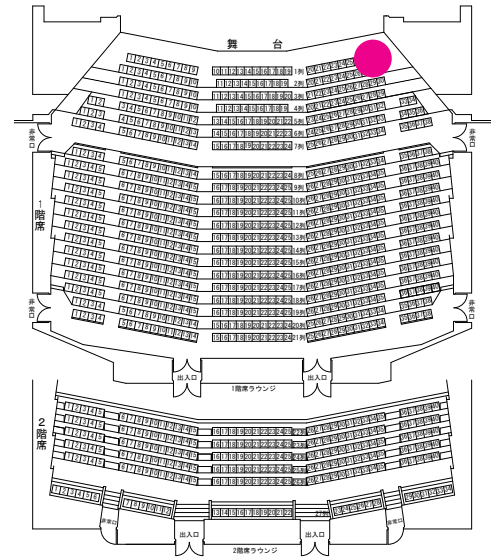

客席各所からの舞台の見え方

大ホール 1階 778席 / 2階 234席（計 1,012席）

3列15番からの見え方

7列5番からの見え方

1列28番からの見え方

4列34番からの見え方

9列1番からの見え方

9列40番からの見え方

19列21番からの見え方

18列1番からの見え方

22 列 1 番からの見え方

26 列 20 番からの見え方

22 列 40 番からの見え方

27列1番からの見え方

27列18番からの見え方

27列34番からの見え方