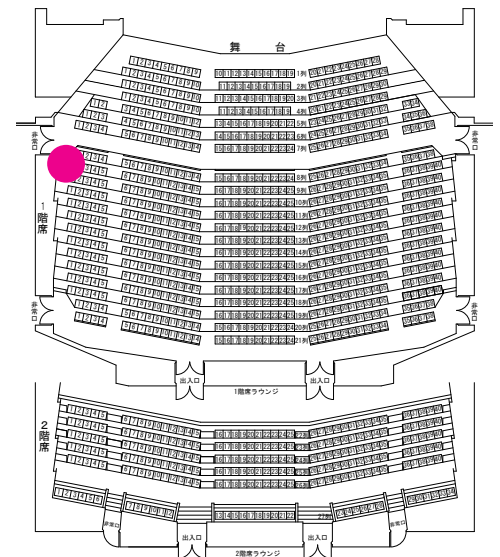

客席各所からの舞台の見え方

大ホール 1階 778席 / 2階 234席（計 1,012席）

3列15番からの見え方

7列5番からの見え方

1列28番からの見え方

4列34番からの見え方

9列1番からの見え方

9列40番からの見え方

19列21番からの見え方

18列1番からの見え方

22 列 1 番からの見え方

26 列 20 番からの見え方

22 列 40 番からの見え方

27列1番からの見え方

27列18番からの見え方

27列34番からの見え方