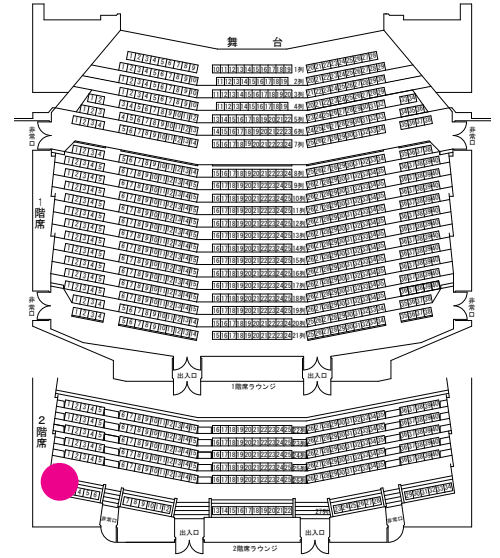

客席各所からの舞台の見え方

大ホール 1階 778席 / 2階 234席（計 1,012席）

3列15番からの見え方

7列5番からの見え方

1列28番からの見え方

4列34番からの見え方

9列1番からの見え方

9列40番からの見え方

19列21番からの見え方

18列1番からの見え方

22 列 1 番からの見え方

26 列 20 番からの見え方

22 列 40 番からの見え方

27列1番からの見え方

27列18番からの見え方

27列34番からの見え方