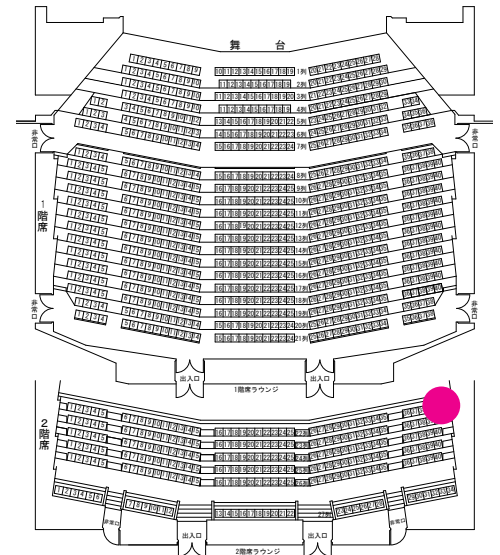

客席各所からの舞台の見え方

大ホール 1階 778席 / 2階 234席（計 1,012席）

3列15番からの見え方

7列5番からの見え方

1列28番からの見え方

4列34番からの見え方

9列1番からの見え方

9列40番からの見え方

19列21番からの見え方

18列1番からの見え方

22 列 1 番からの見え方

26 列 20 番からの見え方

22 列 40 番からの見え方

27列1番からの見え方

27列18番からの見え方

27列34番からの見え方