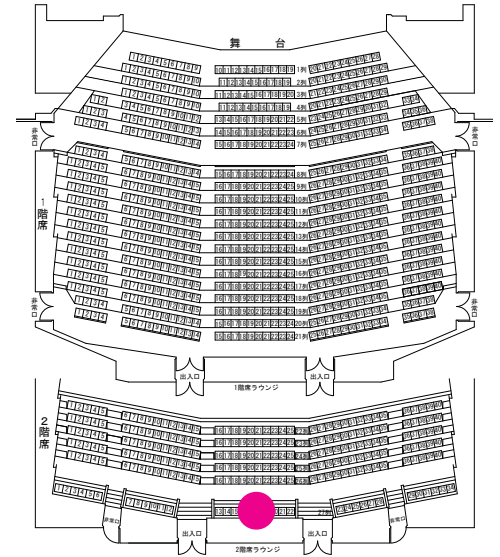

客席各所からの舞台の見え方

大ホール 1階 778席 / 2階 234席（計 1,012席）

3列15番からの見え方

7列5番からの見え方

1列28番からの見え方

4列34番からの見え方

9列1番からの見え方

9列40番からの見え方

19列21番からの見え方

18列1番からの見え方

22 列 1 番からの見え方

26 列 20 番からの見え方

22 列 40 番からの見え方

27列1番からの見え方

27列18番からの見え方

27列34番からの見え方