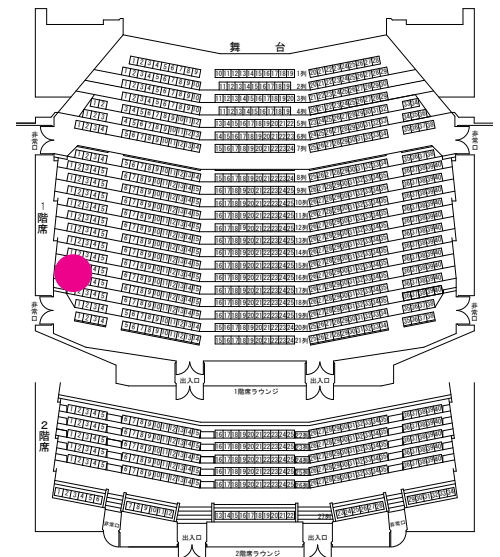

客席各所からの舞台の見え方

大ホール 1階 778席 / 2階 234席（計 1,012席）

3列15番からの見え方

7列5番からの見え方

1列28番からの見え方

4列34番からの見え方

9列1番からの見え方

9列40番からの見え方

19列21番からの見え方

18列1番からの見え方

22 列 1 番からの見え方

26 列 20 番からの見え方

22 列 40 番からの見え方

27列1番からの見え方

27列18番からの見え方

27列34番からの見え方