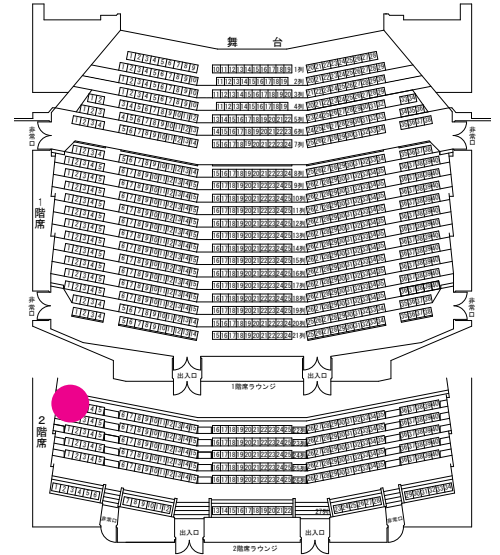

客席各所からの舞台の見え方

大ホール 1階 778席 / 2階 234席（計 1,012席）

3列15番からの見え方

7列5番からの見え方

1列28番からの見え方

4列34番からの見え方

9列1番からの見え方

9列40番からの見え方

19列21番からの見え方

18列1番からの見え方

22 列 1 番からの見え方

26 列 20 番からの見え方

22 列 40 番からの見え方

27列1番からの見え方

27列18番からの見え方

27列34番からの見え方