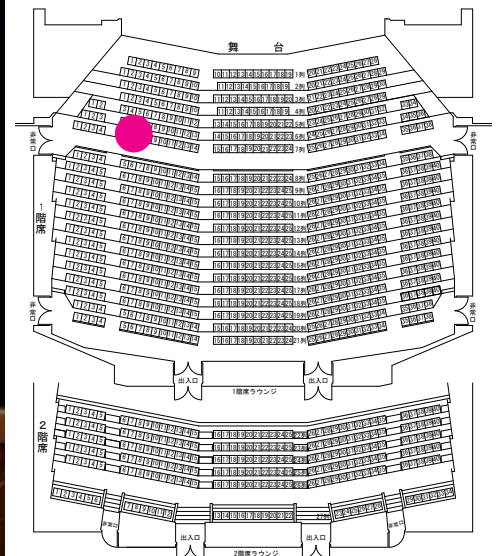

客席各所からの舞台の見え方

大ホール 1階 778席 / 2階 234席（計 1,012席）

3列15番からの見え方

7列5番からの見え方

1列28番からの見え方

4列34番からの見え方

9列1番からの見え方

9列40番からの見え方

19列21番からの見え方

18列1番からの見え方

22 列 1 番からの見え方

26 列 20 番からの見え方

22 列 40 番からの見え方

27列1番からの見え方

27列18番からの見え方

27列34番からの見え方